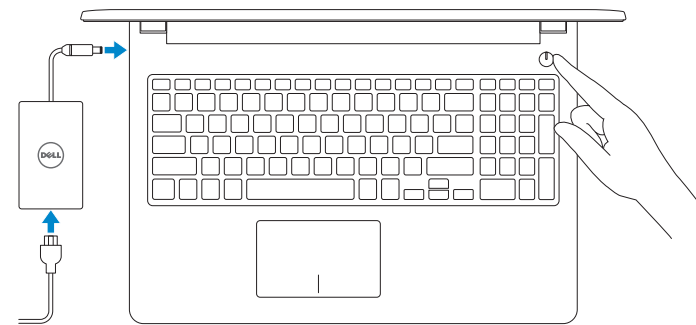

Inspiron 15

3000 Series

Quick Start Guide

Priročnik za hitri zagon
Hızlı Başlangıç Kılavuzu
Hướng dẫn khởi động nhanh
دليل البدء السريع

1 Connect the power adapter and press the power button

Priključite napajalnik in pritisnite gumb za vklop/izklop

Güç adaptörünü takıp güç düğmesine basın

Kết nối với bộ chuyển đổi nguồn điện và nhấn nút nguồn

توصيل مهايئ التيار والضغط على زر التشغيل

2 Finish Windows setup

Dokončajte namestitve sistema Windows | Windows kurulumunu tamamlayın